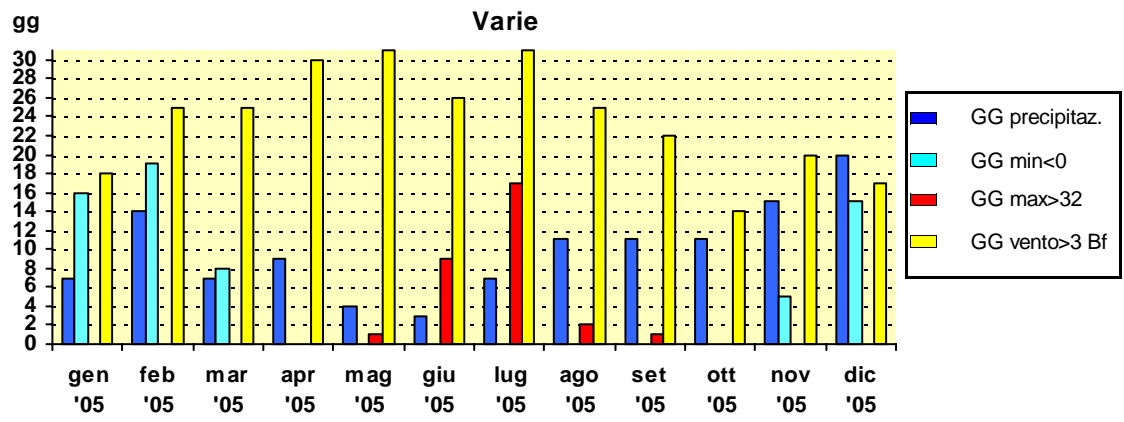

Analisi temperatura °C

Cielo

Varie

Direzione vento

Umidità relativa%