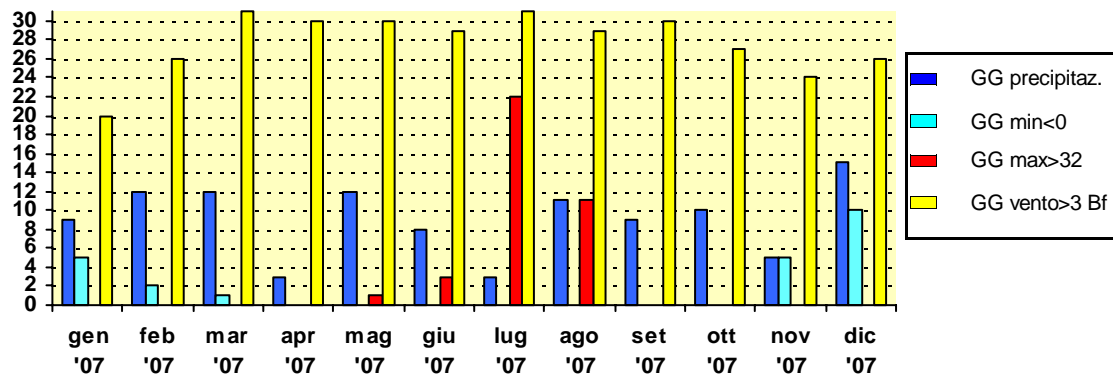

Analisi temperatura °C

Cielo

Varie

Direzione vento

Umidità relativa%