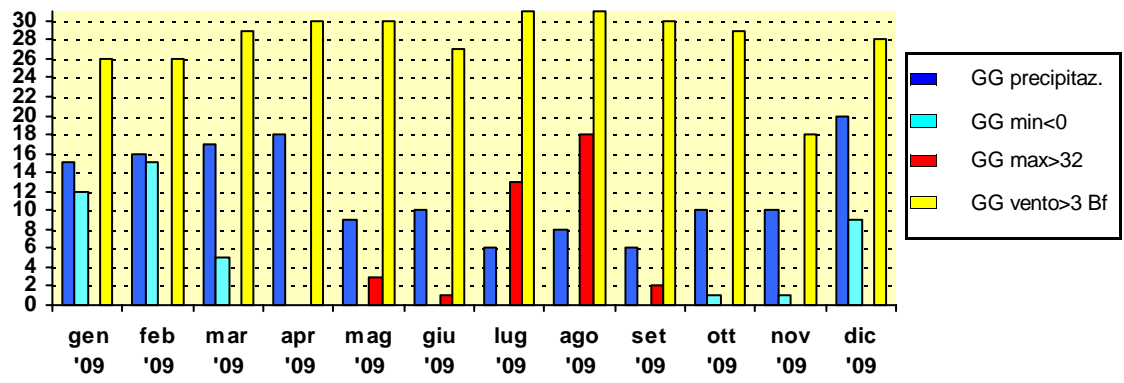

Analisi temperatura °C

Cielo

Varie

Direzione vento

Umidità relativa%