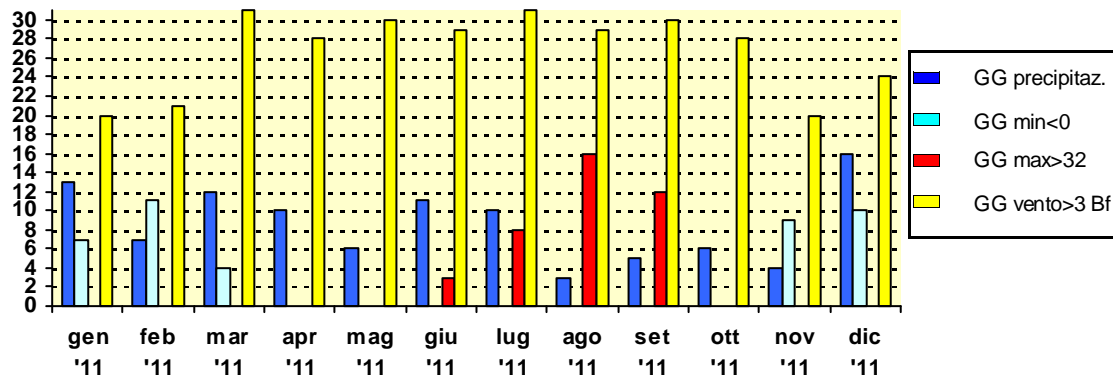

Analisi temperatura °C

Cielo

Varie

Direzione vento

Umidità relativa%